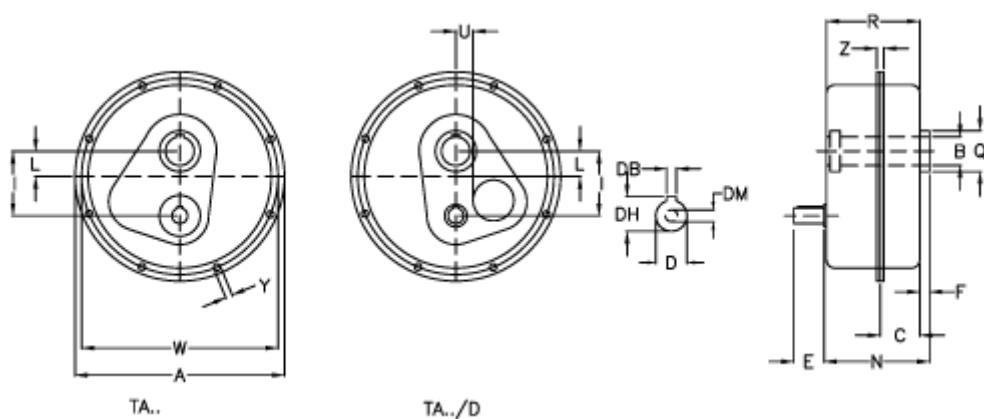

Varenummer: 2948080150010
 Beskrivelse: Akselegear TA 80.100D i=15
 ekskl. Smøremiddel

Mål

a	= 597	E = 110	Vægt (kg) = 158
Betegnelse	= TA 80.100D	F = 21	W = 570
B G7	= 100	I = 207	Y = 13.0
C	= 94	L = 58	Z = 32.5
DB	= 14	N = 255.0	
DH	= 51.5	Q = 140	
D h6	= 48	R = 249.0	
DM	= M16	U = 58	